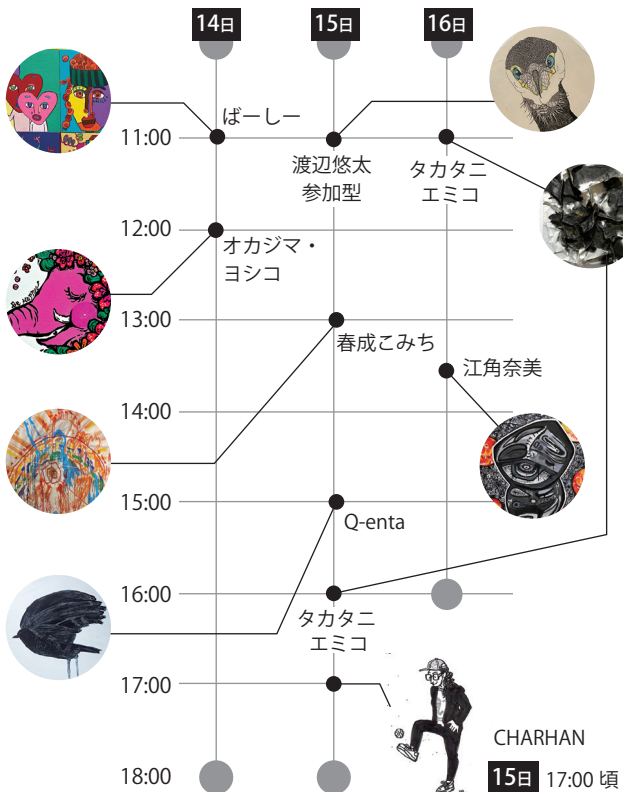

¥1,000/20分 13:00--- 随時

15日

【オカジマ・ヨシコ】「きのこぬりましょう」

粘土で作って準備してます。
きのこを塗る

¥1,000/10~30分 12:00--- 随時

16日

Live Paint / Performance / Shop

14日 15日 16日

【眞先達】

「等身大似顔絵」

等身大の似顔絵
乾いたらお持ち帰り
ください。 10:00---

1枚 ¥2,000/20-30分

VIP チケット
にて
無料!

14日 15日 16日

【横岑 竜之】「ハッピーモンスターが描きます！」

あなたのペットやご家族の似顔絵を描きます! 写真だけでも OK. キャンパスやかばんなどに描きますよ。